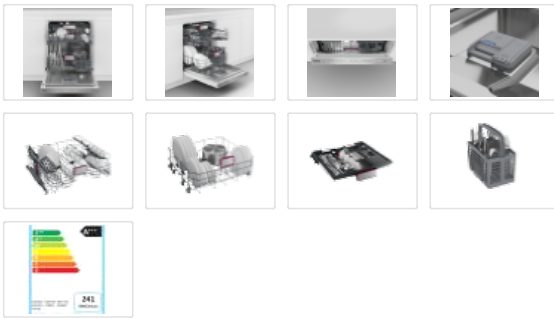

GUN 39S30 W

Varenr. GUN39S30W

- 15 standardkvarter
- Ekstra spylearm
- Innvendig lys
- Lydnivå: 42 dB(A)
- Veil.pris 10 999,-

[Kjøp her](#)

Produktdetaljer

Programmer

- 8 vaskeprogrammer og 6 vasketemperaturer:
Auto 40-65°, Glass Care, MixWash+, eco 50°, mini 30°
Express 58°, Intensiv 70°, Skylling

Spesielle funksjoner

- Rapid Clean
- Power Wash - ekstra spylearm for intens vask
- Super Gloss
- Ekstra rens (Damp)

Viktigste funksjoner

- Børsteløs DC™ motor med 10 års motorgaranti
- Touch Display
- Innvendig lys
- Ekstra skinnende glass-funksjon med damp
- Utsatt start 1/2-24t
- Høydejusterbar: 82-92 cm
- Justerbar sokkellist – dybde/høyde